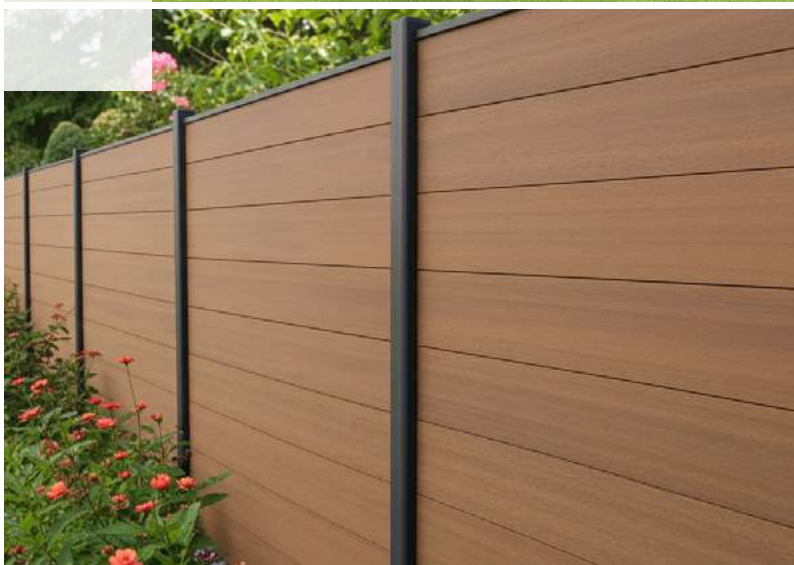

FAITES LE PLEIN
D'INSPIRATION !