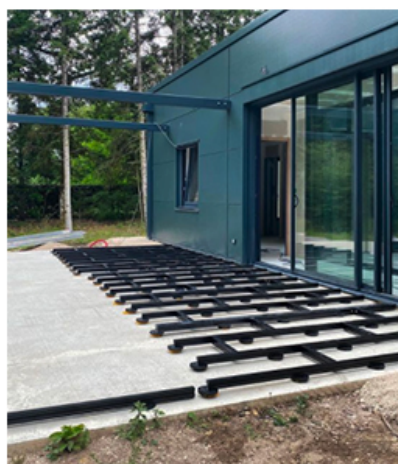

TROCOSTO

STRUCTURE ALUMINIUM

La structure terrasse
haute performance.

x5 STRUCTURE À VIE
Durée de vie 5 fois supérieure à une structure bois

50% MONTAGE EXPRESS
pose 50% plus rapide qu'une structure bois

DURABLE

- Rails de guidage dans les lambourdes et répartiteurs

REPARTITEURS

- Easy Install avec vis marteau et lockers
- Alliage premium 6063
- Montage Express : plus d'entretoise et de cadre nécessaire

PLOT REGLABLE

- Plot Dura résistance jusqu'à 500 kg/m²
- Correcteur de niveau avec tête autonivelante
- Tête universelle : simple et double lambourde
- Montage Express : clipsage Plug&Play

LAMBOURDES

- Lambourde renforcée 2,5m
- Alliage premium 6063
- Résistance mécanique extrême (500kg/m²)

Les professionnels
l'ont validée

+ de 3000 chantiers Trocosto, 140 000M² installés ...

« Le rapport qualité-prix est le meilleur que j'ai trouvé,
le système **Trocosto** est le meilleur que j'ai pu poser, rapide et solide. »