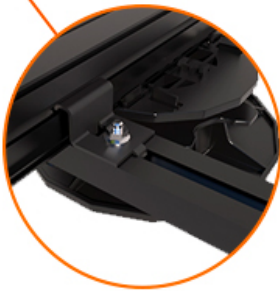

ALLIAGE 6063
Recyclable à l'infini

SYSTEME BREVETE
Designé en France

ENVIRONNEMENT
100% non toxique

LA STRUCTURE PLUG&PLAY un jeu d'enfant !

LA SEULE
STRUCTURE
sans perçage

VIS MARTEAU

- Easy Install : fixation rapide de tous les éléments sans perçage ni vissage

- Rails de guidage dans les lambourdes et répartiteurs

REPARTITEURS

- Easy Install avec vis marteau et lockers
- Alliage premium 6063
- Montage Express : plus d'entretoise et de cadre nécessaire

PLOT REGLABLE

- Plot Dura résistance jusqu'à 500 kg/m²
- Correcteur de niveau avec tête autonivelante
- Tête universelle : simple et double lambourde
- Montage Express : clipsage Plug&Play

LAMBOURDES

- Lambourde renforcée 2,5m
- Alliage premium 6063
- Résistance mécanique extrême (500kg/m²)

CLIP DEPART

- Clip de départ réversible
- Easy Install avec vis marteau

CONNECTEURS pour tous types d'angles

TROCOSTO

Je découvre
en vidéo :

UNE TERRASSE QUI DURE AVEC la structure aluminium TROCOSTO

	Structure pin traité Autoclave Classe 4	TROCOSTO® Structure Aluminium UltraProtect	Structure bois exotique
Résistance mécanique	★ ★	★ ★ ★ ★ ★	★ ★ ★
Régularité et absence de défaut	★ ★	★ ★ ★ ★ ★	★ ★
Résistance à l'humidité	★ ★	★ ★ ★ ★ ★	★ ★ ★
Légèreté	★ ★ ★	★ ★ ★ ★ ★	★ ★
Découpe facile	★ ★ ★ ★ ★	★ ★ ★ ★ ★	★ ★
Qualité de la finition	★ ★	★ ★ ★ ★ ★	★ ★
Temps de pose	★ ★ ★	★ ★ ★ ★ ★	★ ★
Environnement	★ ★ ★	★ ★ ★ ★ ★	★
Durée de vie moyenne	10 ANS	50 ANS	20 ANS